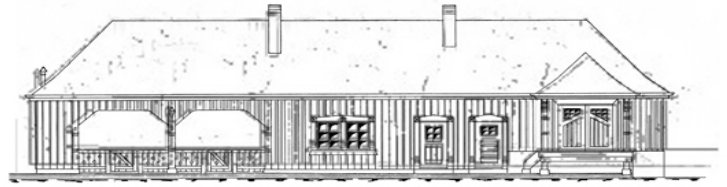

Kultur
Bahnhof
Kalchreuth e.V.

Jazz am Bahnhof 132

Samstag, 01. Juni 2024

Kulturbahnhof Kalchreuth, Bahnhofstr. 2

Einlass 19:00 Uhr, Beginn 20:00 Uhr

Matthis Schwengler' s Soulcrane

feat. Laurent Derache

Matthias Schwengler (tr)