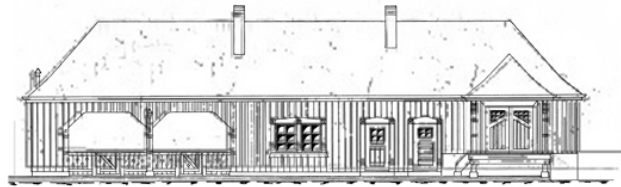

Kultur
Bahnhof
Kalchreuth e.V.

19.09.

ELISEN QUARTETT Streichquartett

Grundschule Kalchreuth 25.09.

Klarinette RUDI MAHALL

27.11. Bio in Zabo NÜ

NAOMI ABUKHA Physical Theatre

Sportforum FÜ 03.12.

Projektion HANNAH GEBAUER

11.12. Umweltstation NÜ

NILS WOGRAM Posaune

Klavier Kreisel FÜ

[www.turnmusic.de/
turnmeets/](http://www.turnmusic.de/turnmeets/)

TURN meets Elisenquartett

am Sonntag, 19. September

um 19:00 Uhr in der Turnhalle der Grundschule Kalchreuth

Freejazz im Supermarkt, Bewegungskunst im Fitnessstudio, Projektionen in der Umweltstation, Posaunenstar beim Klavierbauer, **Streichquartett in der Turnhalle**. All das verbinden TURN in ihrer Konzertreihe "TURN meets", welche am **19. September 2021 in Kalchreuth** startet und weiter durch Nürnberg und Fürth zieht.

Bestehend aus dem Kulturförderpreisträger der Stadt Nürnberg Jan F. Brill am Schlagzeug, dem Fürther Pianisten Jonathan Hofmeister und dem Kölner/New Yorker Bassisten Florian Herzog bringt TURN Musik an außergewöhnliche Orte in der Region. Für jedes Konzert wird das Trio um Gäste unterschiedlichster Kunstsparten erweitert, darunter **das preisgekrönte Elisen Quartett aus Nürnberg**, der Echo-Gewinner Nils Wogram und der Klarinetten-Virtuose Rudi Mahall und ein einzigartiges Programm erstellt, welches Gast, Spielort und das Trio miteinander verbindet.